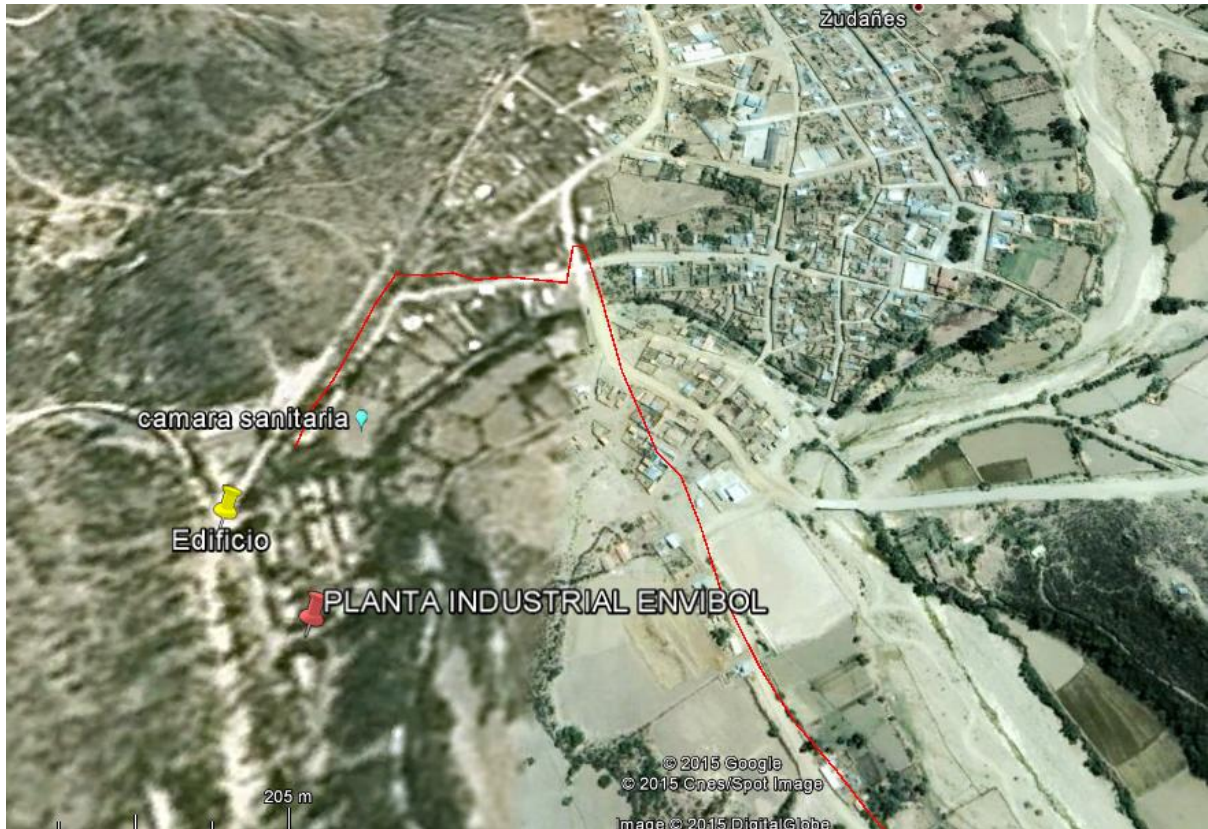

Plano de ubicación ENVIBOL

Zona: 20 K

Abscisa: 320689.00 m E

Norte: 7884614.00 m S